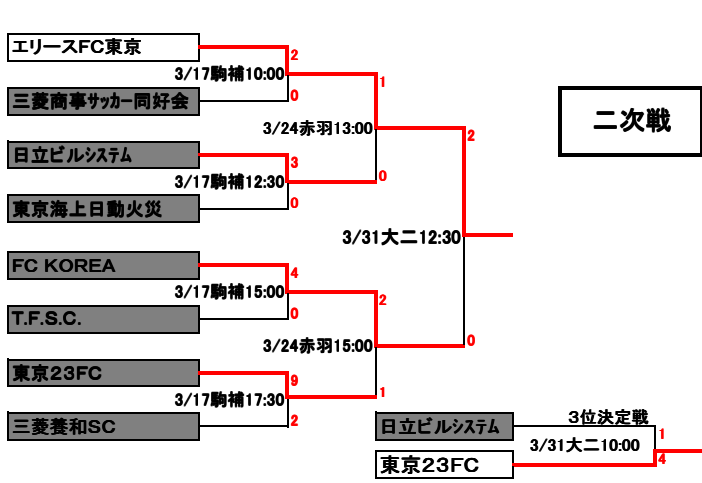

平成25年度 東京都社会人サッカーチャンピオンシップ(東京カップ)

試合開始時間		
会場	駒二・駒補・大二	あきる野・大一
①	9:30	10:00
②	11:00	11:30
③	12:30	13:00
④	14:00	14:30
⑤	15:30	
⑥	17:00	
⑦	18:30	
⑧	17:30	
⑨	18:50	

試合会場	
駒二	: 駒沢第2(人工芝)
駒補	: 駒沢補助(人工芝)
大一	: 大井第一(クレー)
大二	: 大井第二(人工芝)
赤羽	: 赤羽の森(人工芝)
あき	: あきる野運動広場(クレー)