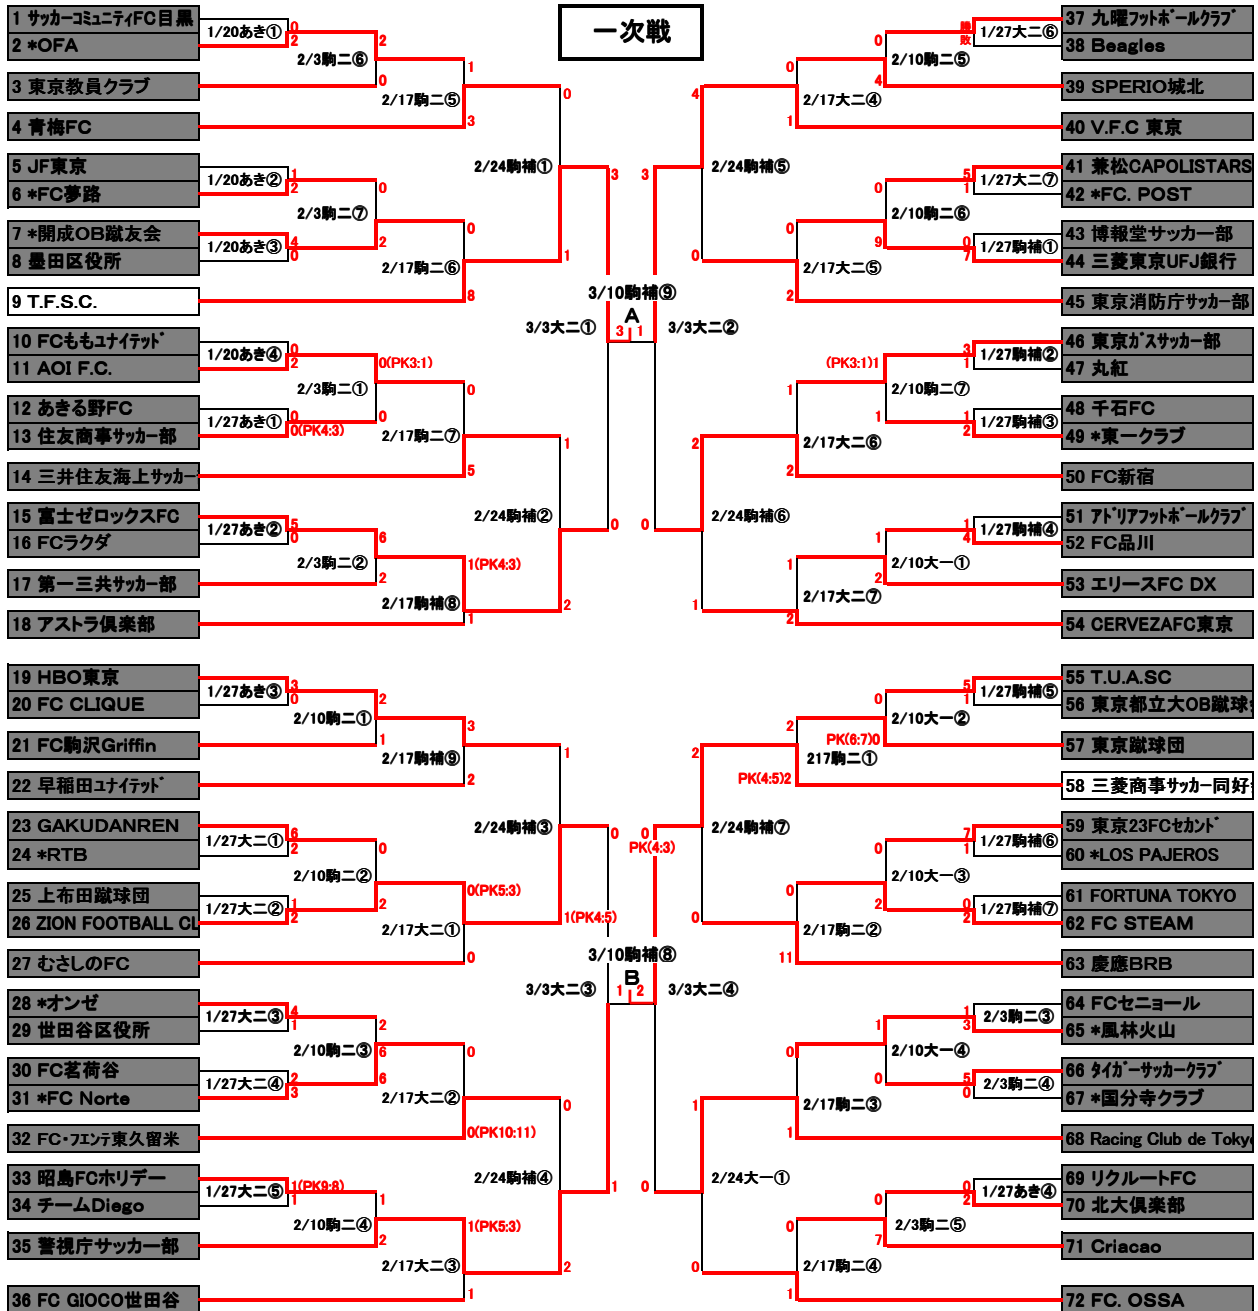

平成25年度 東京都社会人サッカーチャンピオンシップ(東京カップ)

試合開始時間		
会場	駒二・駒補・大二	あきる野・大一
①	9:30	10:00
②	11:00	11:30
③	12:30	13:00
④	14:00	14:30
⑤	15:30	
⑥	17:00	
⑦	18:30	
⑧	17:30	
⑨	18:50	

試合会場	
駒二	: 駒沢第2(人工芝)
駒補	: 駒沢補助(人工芝)
大一	: 大井第一(クレー)
大二	: 大井第二(人工芝)
赤羽	: 赤羽の森(人工芝)
あき	: あきる野運動広場(クレー)