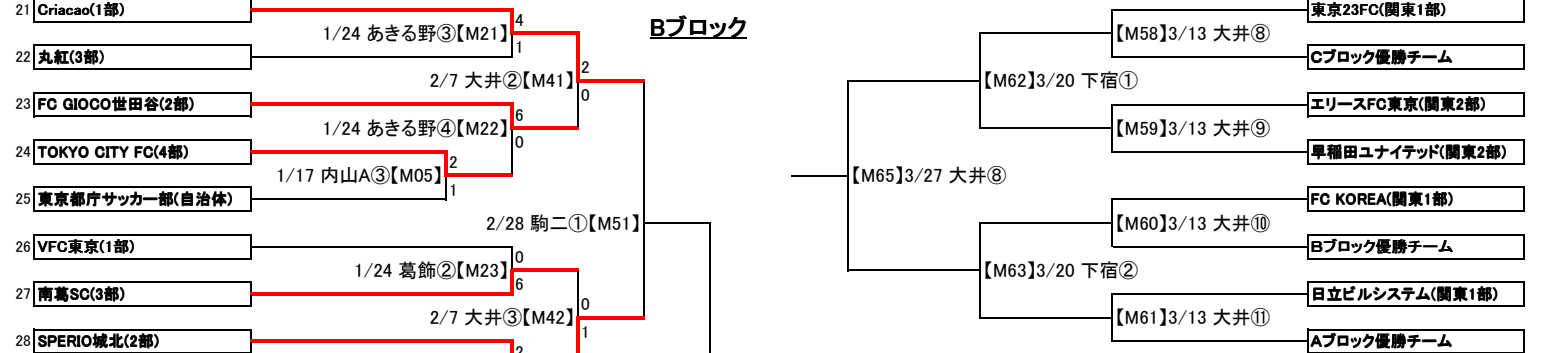

# 平成28年度 東京都社会人サッカーチャンピオンシップ(東京カップ)

2016年2月14日  
東京都社会人サッカー連盟

【】はマッチナンバー ○は当日の会場の試合時間(下記参照)

## 一次戦

## 二次戦

駒二: 駒沢第二球技場(人工芝)	①9:30 ②11:00 ③12:30 ④14:00 ⑤15:30 ⑥17:00 ⑦18:30
駒補: 駒沢補助競技場(人工芝)	⑩10:00 ⑪12:00 ⑫14:00 ⑬16:00
大井第二: 大井第二球技場(人工芝)	⑧9:40 ⑨12:00 ⑩14:20 ⑪16:40
あきる野: あきる野市民運動公園(クレー)	①10:00 ②11:30 ③13:00 ④14:30
葛飾: 葛飾にいじゅくみらい公園運動場(人工芝)	①16:00 ②17:30
戸吹: 戸吹スポーツ公園(人工芝)	①18:00 ②19:30
内山A、内山B: 内山運動公園サッカー場A面、B面(人工芝)	①9:30 ②11:00 ③12:30 ④14:00 ⑤15:30 ⑥17:00 ⑦18:30
下宿: 下宿第三運動公園サッカー場(人工芝)	①10:00 ②12:20
夢の島: 江東区夢の島競技場(天然芝)	①11:00 ②12:30