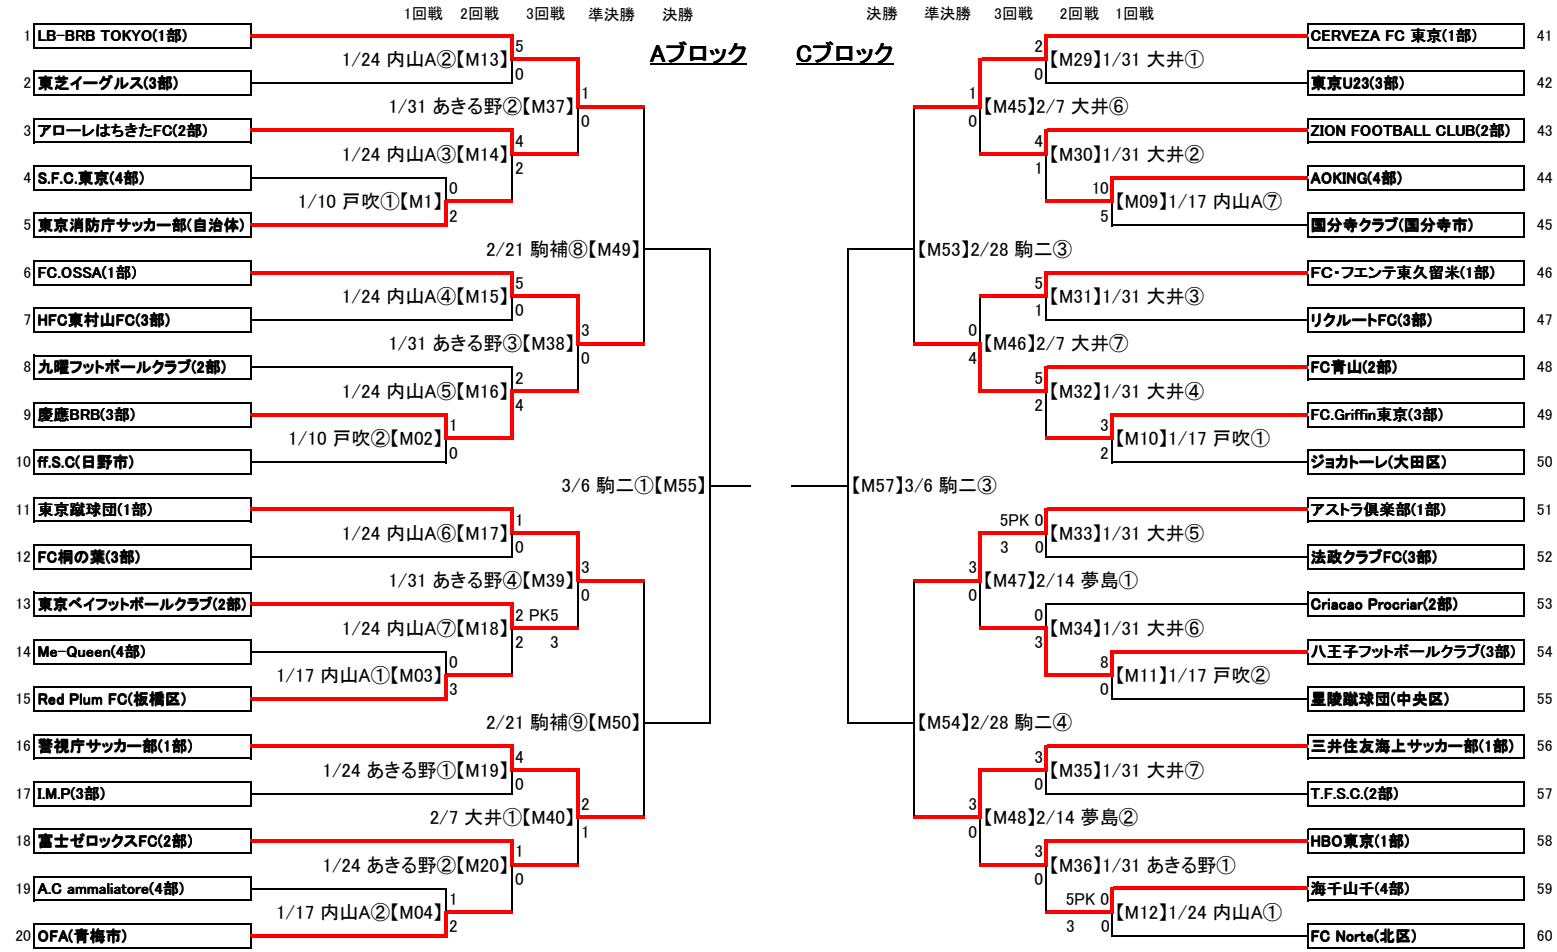

# 平成28年度 東京都社会人サッカーチャンピオンシップ(東京カップ)

2016年2月14日  
東京都社会人サッカー連盟

【】はマッチナンバー ○は当日の会場の試合時間(下記参照)

## 一次戦

## 二次戦

駒二: 駒沢第二球技場(人工芝)	①9:30 ②11:00 ③12:30 ④14:00 ⑤15:30 ⑥17:00 ⑦18:30
駒補: 駒沢補助競技場(人工芝)	⑩10:00 ⑪12:00 ⑫14:00 ⑬16:00
大井第二: 大井第二球技場(人工芝)	⑧9:40 ⑨12:00 ⑩14:20 ⑪16:40
あきる野: あきる野市民運動公園(クレー)	①10:00 ②11:30 ③13:00 ④14:30
葛飾: 葛飾にいじゅくみらい公園運動場(人工芝)	①16:00 ②17:30
戸吹: 戸吹スポーツ公園(人工芝)	①18:00 ②19:30
内山A、内山B: 内山運動公園サッカー場A面、B面(人工芝)	①9:30 ②11:00 ③12:30 ④14:00 ⑤15:30 ⑥17:00 ⑦18:30
下宿: 下宿第三運動公園サッカー場(人工芝)	①10:00 ②12:20
夢の島: 江東区夢の島競技場(天然芝)	①11:00 ②12:30