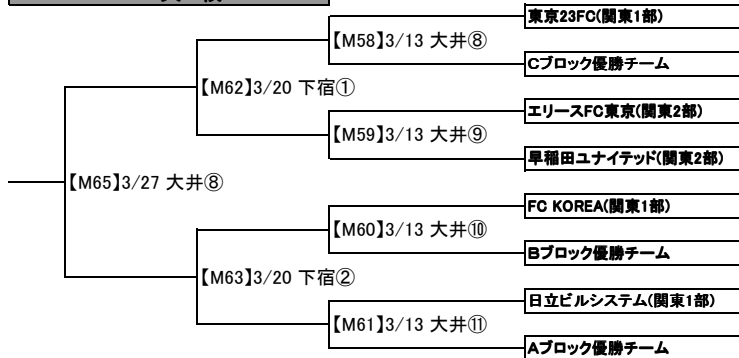

二次戦

駒二:駒沢第二球技場(人工芝)	①9:30 ②11:00 ③12:30 ④14:00 ⑤15:30 ⑥17:00 ⑦18:30
駒補:駒沢補助競技場(人工芝)	⑩10:00 ⑪12:00 ⑫14:00 ⑬16:00
大井第二:大井第二球技場(人工芝)	⑧9:40 ⑨11:40 ⑩13:40 ⑪15:40
あきる野:あきる野市民運動公園(クレー)	①10:00 ②11:30 ③13:00 ④14:30
葛飾:葛飾にいじゅくみらい公園運動場(人工芝)	①16:00 ②17:30
戸吹:戸吹スポーツ公園(人工芝)	①18:00 ②19:30
内山A、内山B:内山運動公園サッカー場A面、B面(人工芝)	①9:30 ②11:00 ③12:30 ④14:00 ⑤15:30 ⑥17:00 ⑦18:30
下宿:下宿第三運動公園サッカー場(人工芝)	①10:00 ②12:00
夢の島:江東区夢の島競技場	①11:00 ②12:30