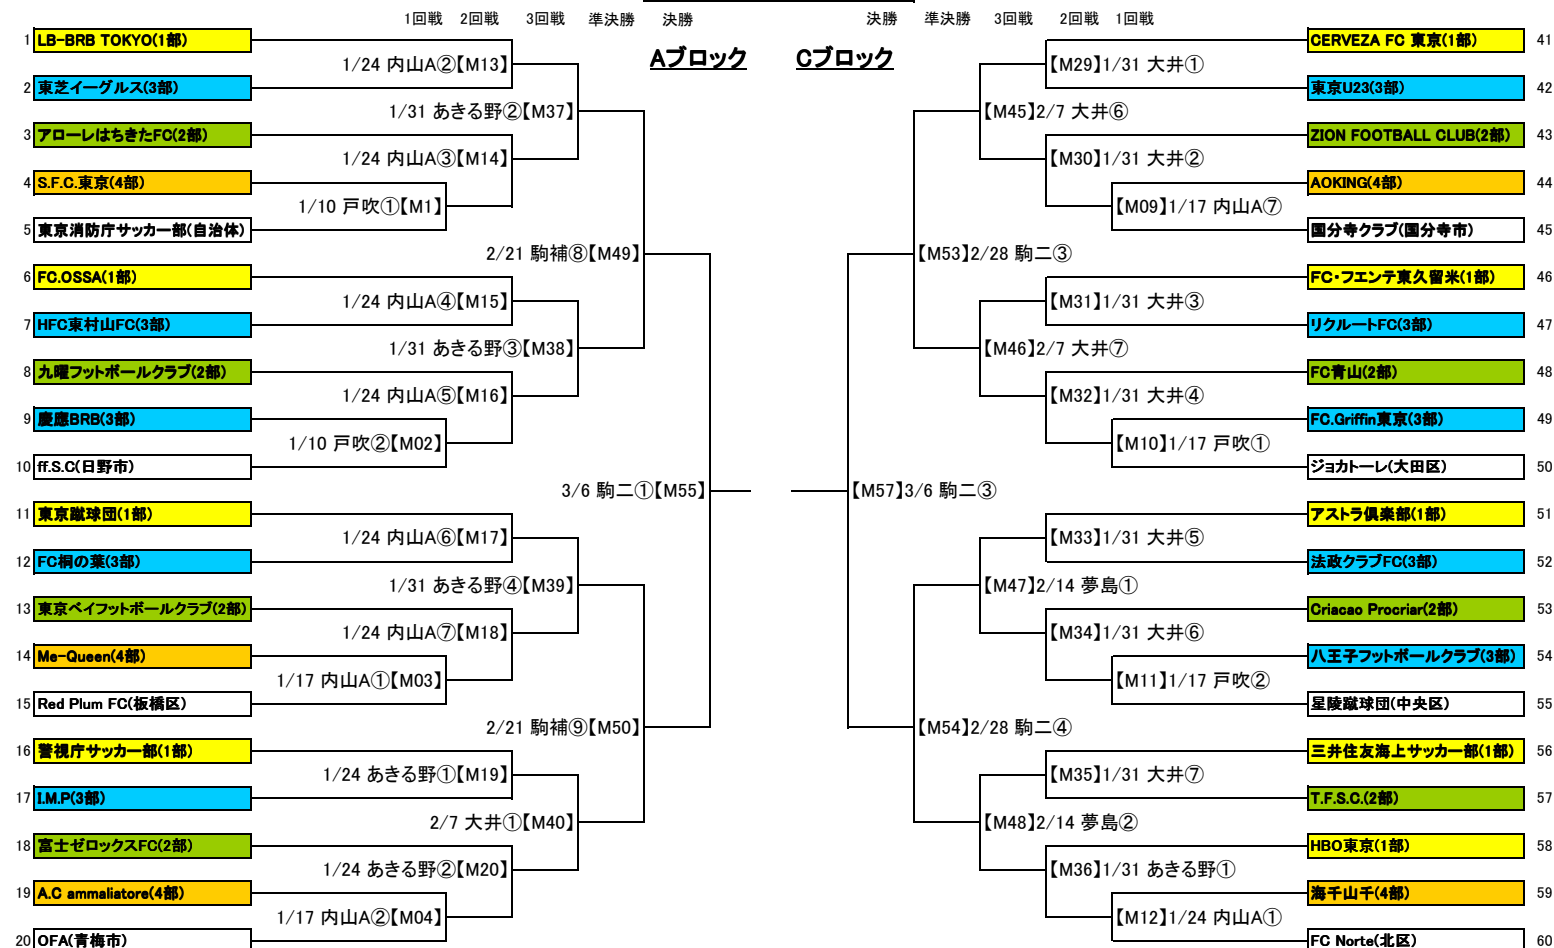

# 平成28年度 東京都社会人サッカーチャンピオンシップ(東京カップ)

2015年12月15日  
東京都社会人サッカー連盟

[ ]はマッチナンバー ○は当日の会場の試合時間(下記参照)     :1部     :2部     :3部     :4部

## 一次戦

## 二次戦

駒二:駒沢第二球技場(人工芝)	①9:30 ②11:00 ③12:30 ④14:00 ⑤15:30 ⑥17:00 ⑦18:30
駒補:駒沢補助競技場(人工芝)	⑩10:00 ⑪12:00 ⑫14:00 ⑬16:00
大井第二:大井第二球技場(人工芝)	⑧9:40 ⑨11:40 ⑩13:40 ⑪15:40
あきる野:あきる野市民運動公園(クレー)	①10:00 ②11:30 ③13:00 ④14:30
葛飾:葛飾にいじゅくみらい公園運動場(人工芝)	①16:00 ②17:30
戸吹:戸吹スポーツ公園(人工芝)	①18:00 ②19:30
内山A、内山B:内山運動公園サッカー場A面、B面(人工芝)	①9:30 ②11:00 ③12:30 ④14:00 ⑤15:30 ⑥17:00 ⑦18:30
下宿:下宿第三運動公園サッカー場(人工芝)	①10:00 ②12:00
夢の島:江東区夢の島競技場	①11:00 ②12:30