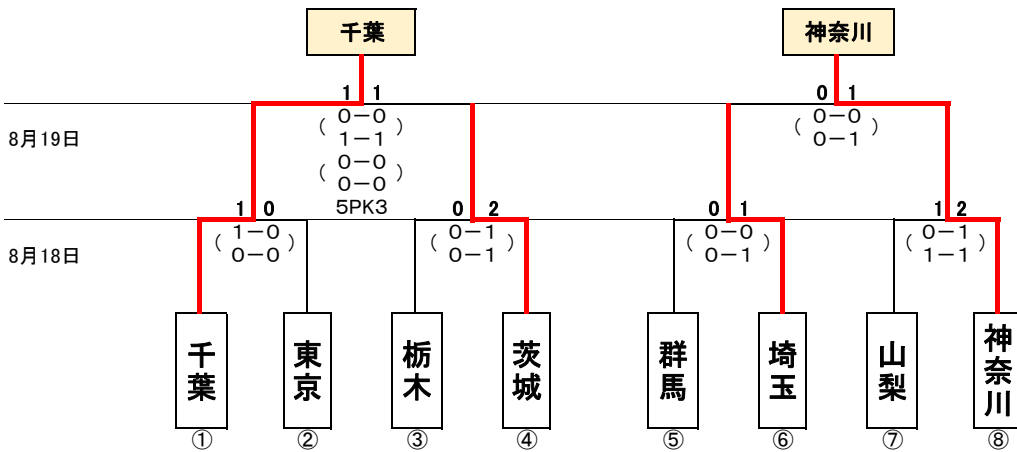

## 【女子】

- (C) 水戸市サッカー・ラグビー場A(人工芝)
- (D) 水戸市サッカー・ラグビー場B(天然芝)