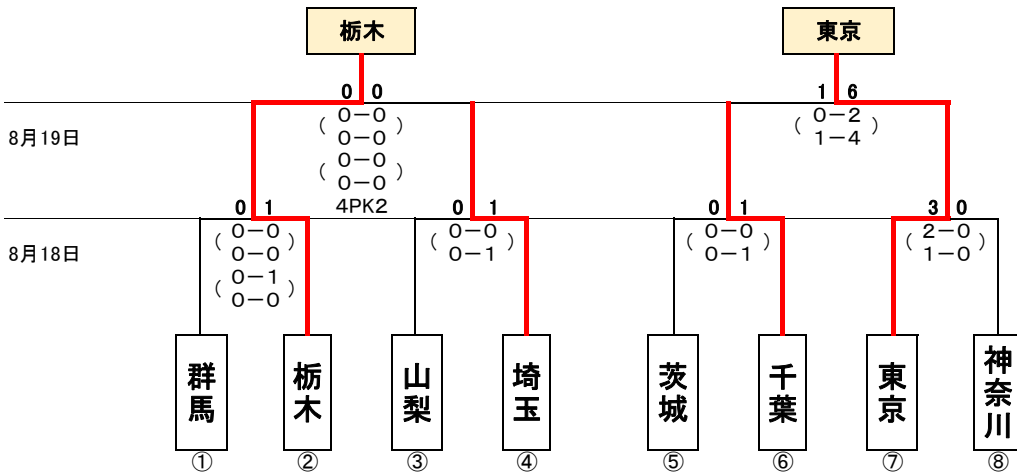

## 【女子】

- (C) 水戸市サッカー・ラグビー場A(人工芝)
- (D) 水戸市サッカー・ラグビー場B(天然芝)