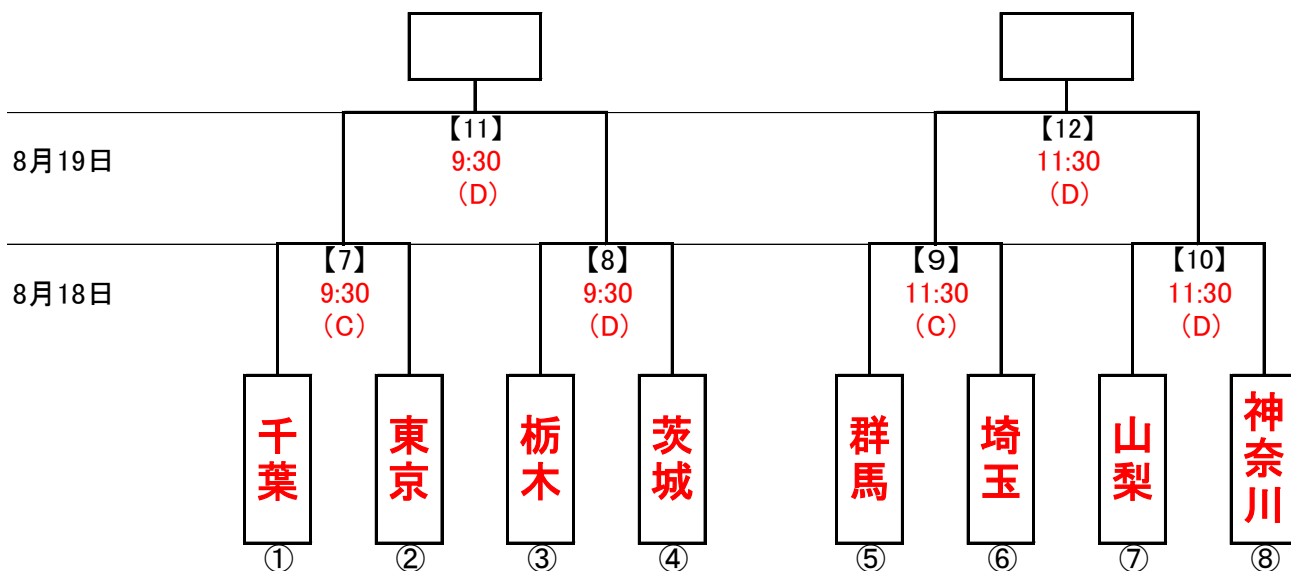

第73回 国民体育大会サッカー競技 関東ブロック大会組み合わせ

【成年男子】

- (A) 笠松運動公園陸上競技場
- (B) ひたちなか市総合運動公園陸上競技場

【女子】

- (C) 水戸市サッカー・ラグビー場A(人工芝)
- (D) 水戸市サッカー・ラグビー場B(天然芝)

【少年男子】

- (A) ひたちなか市総合運動公園スポーツ広場A
- (B) ひたちなか市総合運動公園スポーツ広場B

第3節終了時のU-16リーグ結果

Aブロック	1位	埼玉	2位	東京	3位	神奈川	4位	栃木
Bブロック	1位	山梨	2位	群馬	3位	千葉	4位	茨城

※【 】数字はマッチナンバー