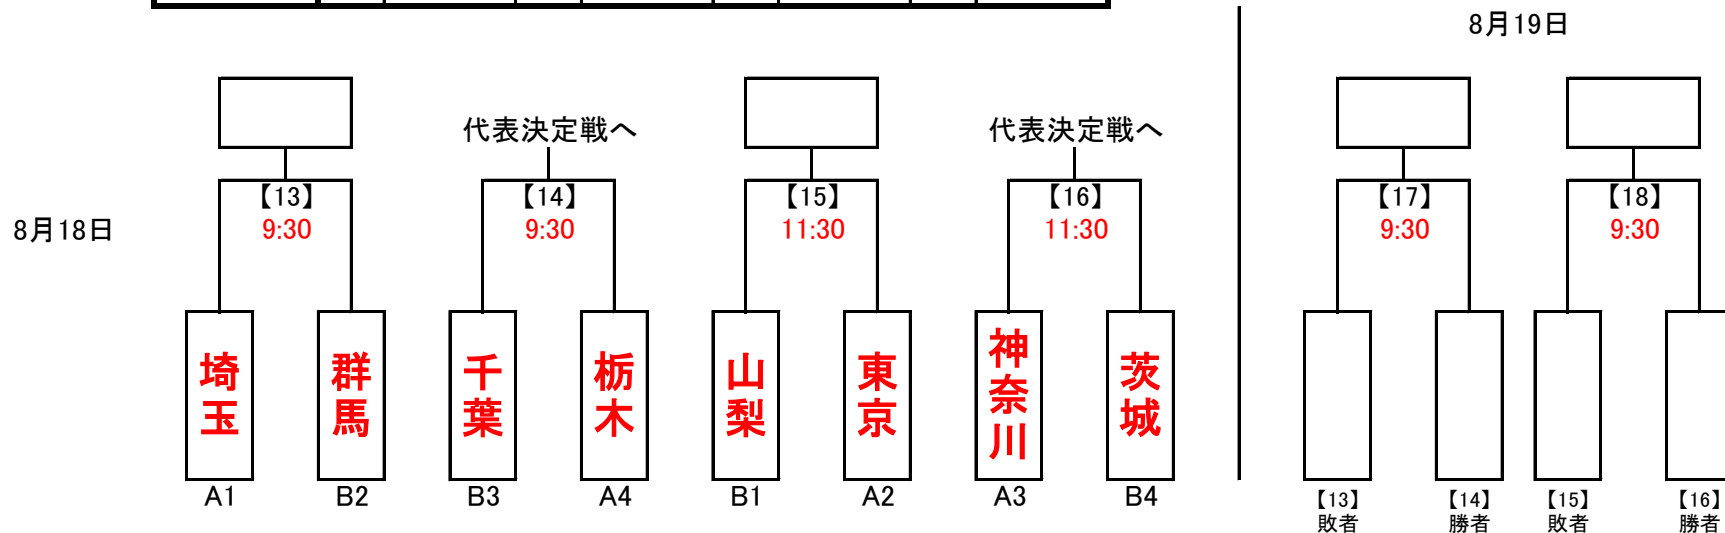

第73回 国民体育大会サッカー競技 関東ブロック大会組み合わせ

【成年男子】

- (A) 笠松運動公園陸上競技場
- (B) ひたちなか市総合運動公園陸上競技場

【女子】

- (C) 水戸市サッカー・ラグビー場A(人工芝)
- (D) 水戸市サッカー・ラグビー場B(天然芝)

【少年男子】

- (A) ひたちなか市総合運動公園スポーツ広場A
- (B) ひたちなか市総合運動公園スポーツ広場B

第3節終了時のU-16リーグ結果

Aブロック	1位	埼玉	2位	東京	3位	神奈川	4位	栃木
Bブロック	1位	山梨	2位	群馬	3位	千葉	4位	茨城

※【 】数字はマッチナンバー