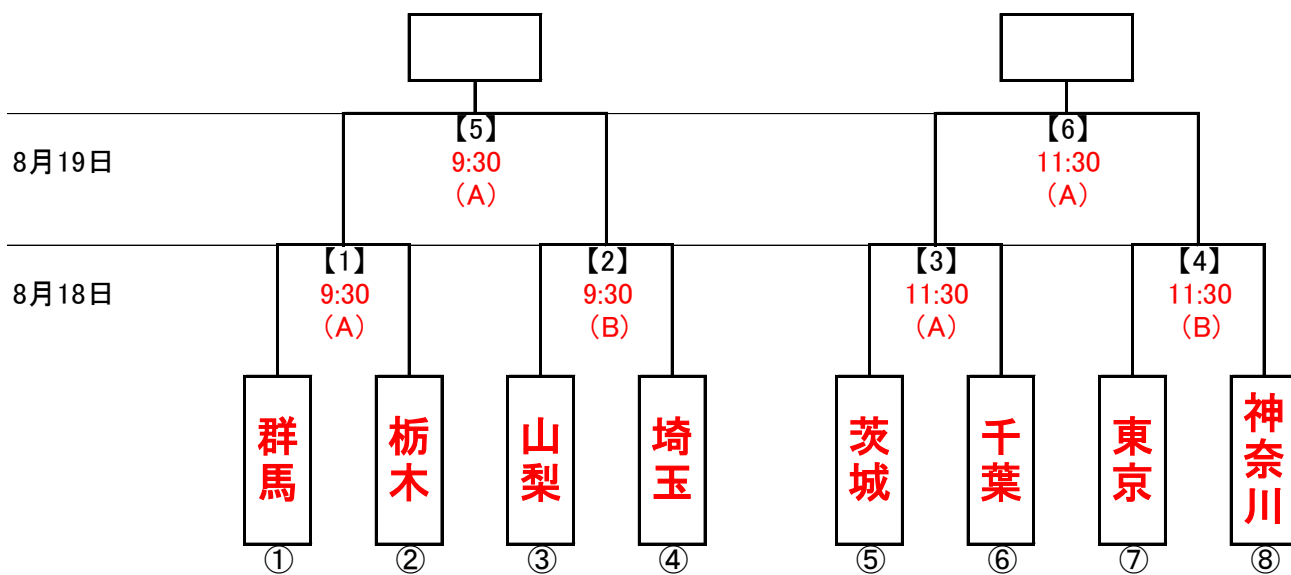

第73回 国民体育大会サッカー競技 関東ブロック大会組み合わせ

【成年男子】

- (A) 笠松運動公園陸上競技場
- (B) ひたちなか市総合運動公園陸上競技場

【女子】

- (C) 水戸市サッカー・ラグビー場A(人工芝)
- (D) 水戸市サッカー・ラグビー場B(天然芝)

【少年男子】

- (A) ひたちなか市総合運動公園スポーツ広場A
- (B) ひたちなか市総合運動公園スポーツ広場B

第3節終了時のU-16リーグ結果

Aブロック	1位	埼玉	2位	東京	3位	神奈川	4位	栃木
Bブロック	1位	山梨	2位	群馬	3位	千葉	4位	茨城

※【 】数字はマッチナンバー