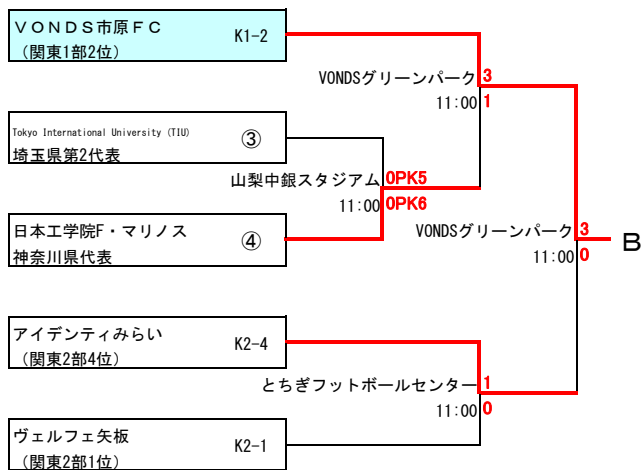

# 第55回（平成31年度）全国社会人サッカー選手権大会 関東予選 組合せ

2019年6月16日  
関東社会人サッカー連盟

6月2日 6月9日 6月16日

6月2日 6月9日 6月16日

- ・ K1-1～10：関東リーグ1部枠
- ・ K2-1～10：関東リーグ2部枠
- ・ ①～⑫：都県代表枠

埼玉3、東京3、神奈川1、栃木1、茨城1、千葉1、群馬1、山梨1

試合開始時間（原則として）

1会場 1試合の場合 13:00  
1会場 2試合の場合 第1試合 11:00  
第2試合 13:30