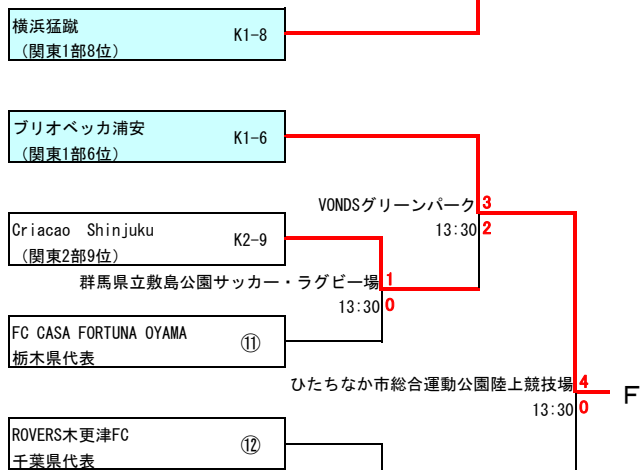

# 第55回（平成31年度）全国社会人サッカー選手権大会 関東予選 組合せ

2019年6月16日  
関東社会人サッカー連盟

6月2日 6月9日 6月16日

6月2日 6月9日 6月16日

- ・ K1-1～10：関東リーグ1部枠
- ・ K2-1～10：関東リーグ2部枠
- ・ ①～⑫：都県代表枠

埼玉3、東京3、神奈川1、栃木1、茨城1、千葉1、群馬1、山梨1

試合開始時間（原則として）

1会場 1試合の場合 13:00  
1会場 2試合の場合 第1試合 11:00  
第2試合 13:30