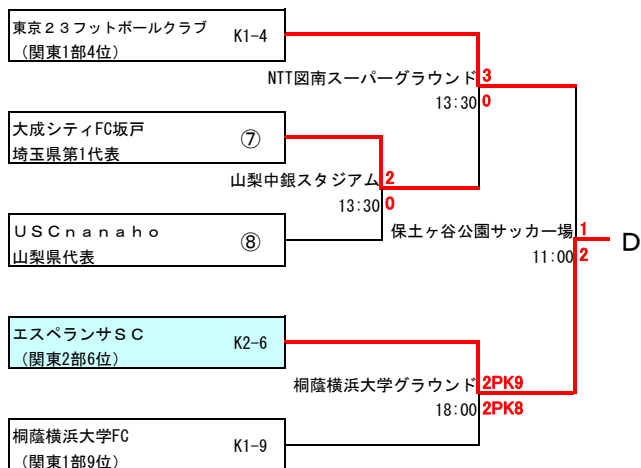

# 第55回（平成31年度）全国社会人サッカー選手権大会 関東予選 組合せ

2019年6月16日  
関東社会人サッカー連盟

6月2日 6月9日 6月16日

6月2日 6月9日 6月16日

- ・ K1-1～10：関東リーグ1部枠
- ・ K2-1～10：関東リーグ2部枠
- ・ ①～⑫：都県代表枠

埼玉3、東京3、神奈川1、栃木1、茨城1、千葉1、群馬1、山梨1

試合開始時間（原則として）

1会場 1試合の場合 13:00  
1会場 2試合の場合 第1試合 11:00  
第2試合 13:30