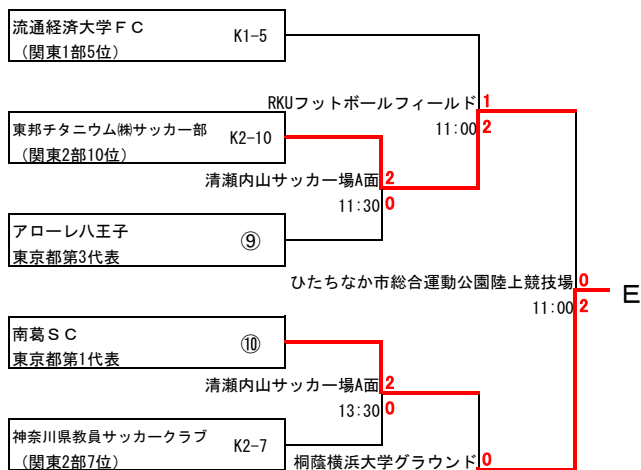

# 第55回（平成31年度）全国社会人サッカー選手権大会 関東予選 組合せ

2019年6月16日  
関東社会人サッカー連盟

6月2日 6月9日 6月16日

6月2日 6月9日 6月16日

- ・ K1-1～10：関東リーグ1部枠
- ・ K2-1～10：関東リーグ2部枠
- ・ ①～⑫：都県代表枠

埼玉3、東京3、神奈川1、栃木1、茨城1、千葉1、群馬1、山梨1

試合開始時間（原則として）

1会場 1試合の場合 13:00  
1会場 2試合の場合 第1試合 11:00  
第2試合 13:30