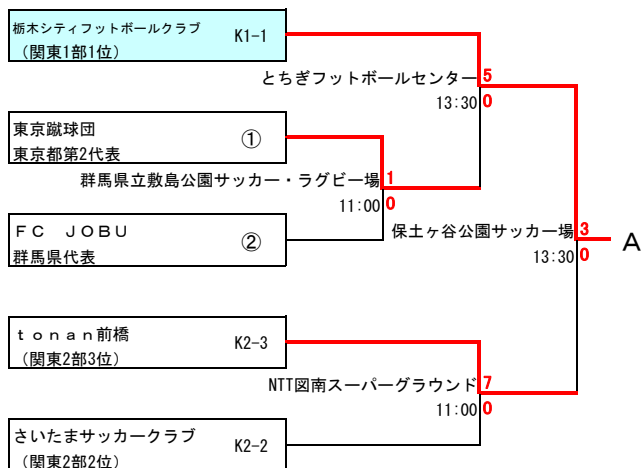

# 第55回（平成31年度）全国社会人サッカー選手権大会 関東予選 組合せ

2019年6月16日  
関東社会人サッカー連盟

6月2日 6月9日 6月16日

6月2日 6月9日 6月16日

- ・ K1-1～10：関東リーグ1部枠
- ・ K2-1～10：関東リーグ2部枠
- ・ ①～⑫：都県代表枠

埼玉3、東京3、神奈川1、栃木1、茨城1、千葉1、群馬1、山梨1

試合開始時間（原則として）

1会場 1試合の場合 13:00  
1会場 2試合の場合 第1試合 11:00  
第2試合 13:30