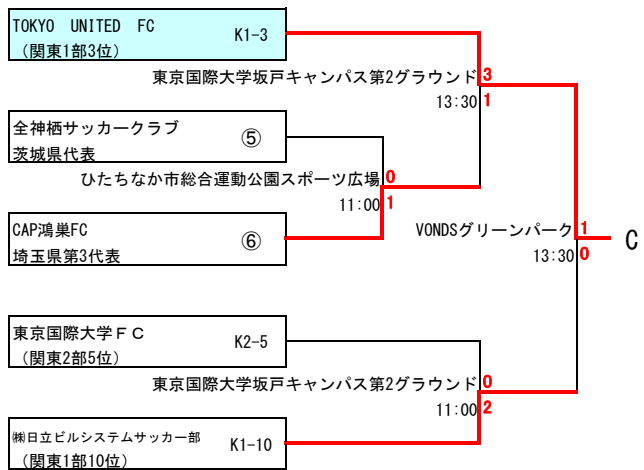

# 第55回（平成31年度）全国社会人サッカー選手権大会 関東予選 組合せ

2019年6月16日  
関東社会人サッカー連盟

6月2日 6月9日 6月16日

6月2日 6月9日 6月16日

- ・ K1-1～10：関東リーグ1部枠
- ・ K2-1～10：関東リーグ2部枠
- ・ ①～⑫：都県代表枠

埼玉3、東京3、神奈川1、栃木1、茨城1、千葉1、群馬1、山梨1

試合開始時間（原則として）

1会場 1試合の場合 13:00  
1会場 2試合の場合 第1試合 11:00  
第2試合 13:30