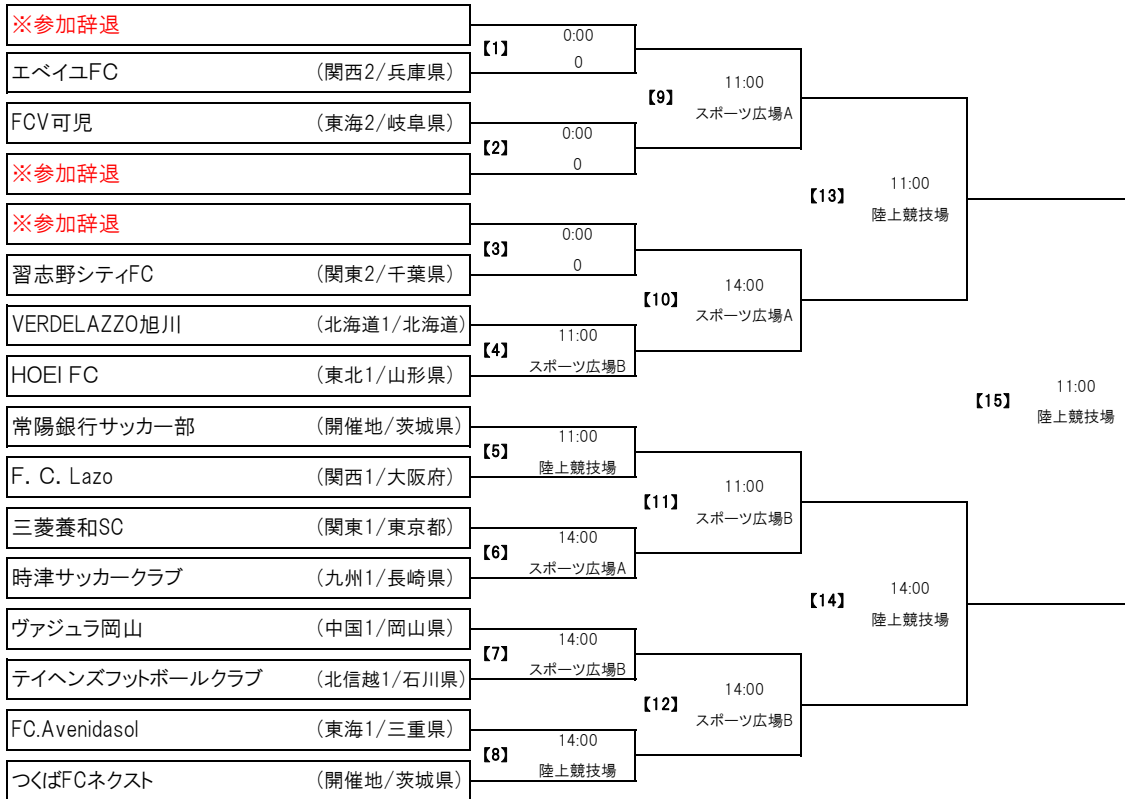

第28回全国クラブチームサッカー選手権大会（無観客試合） トーナメント表

10月23日 10月24日 10月25日 10月26日
1回戦 準々決勝 準決勝 決勝

※カッコ内の数字は【マッチナンバー】

会 場	A: 陸上競技場: ひたちなか市総合運動公園陸上競技場	C: スポーツ広場B: ひたちなか市総合運動公園スポーツ広場B
	B: スポーツ広場A: ひたちなか市総合運動公園スポーツ広場A	