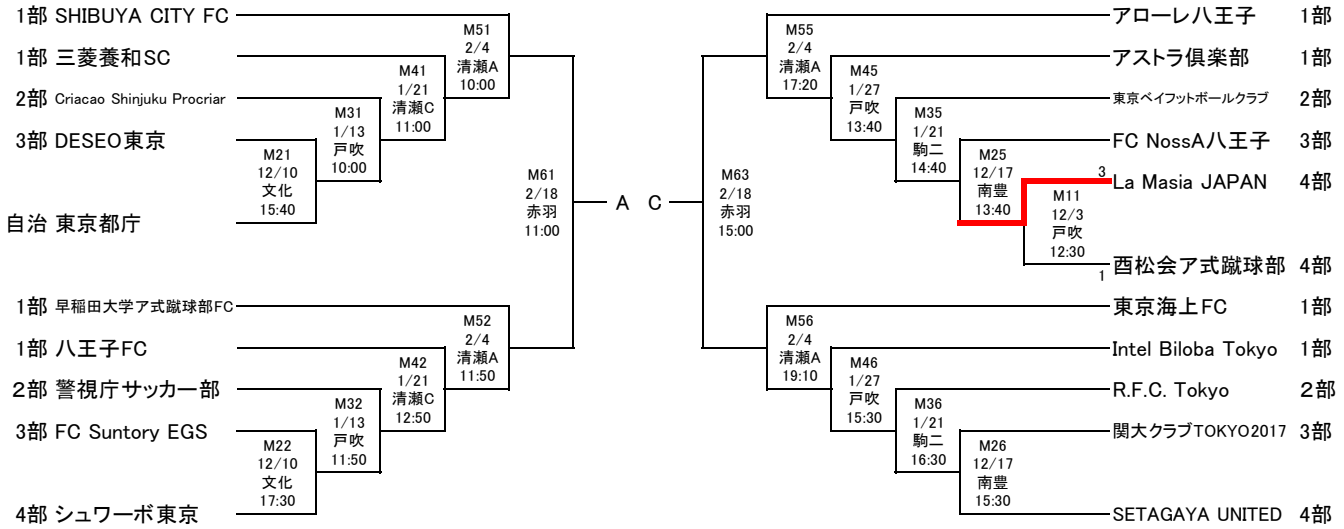

2024年度 東京都社会人チャンピオンシップ(東京カップ)

◆1次戦: 70分(35分-10分-35分)

◆2次戦: 90分(45分-15分-45分)

◆出場: 36チーム

関東 : 5チーム ※2次戦より

1部 : 12チーム

2部 : 6チーム

3部 : 6チーム

4部 : 5チーム

自治体 : 2チーム

◆会場

清瀬A : 清瀬内山運動公園 サッカー場 A面

清瀬C : 清瀬内山運動公園 サッカー場 C面

駒二 : 駒沢第二競技場

駒補 : 駒沢補助競技場

赤羽 : 赤羽スポーツの森公園競技場

戸吹 : 八王子戸吹スポーツ公園

南豊 : 南豊ヶ丘フィールド

文化 : 文化杉並学園八王子グラウンド

2次戦