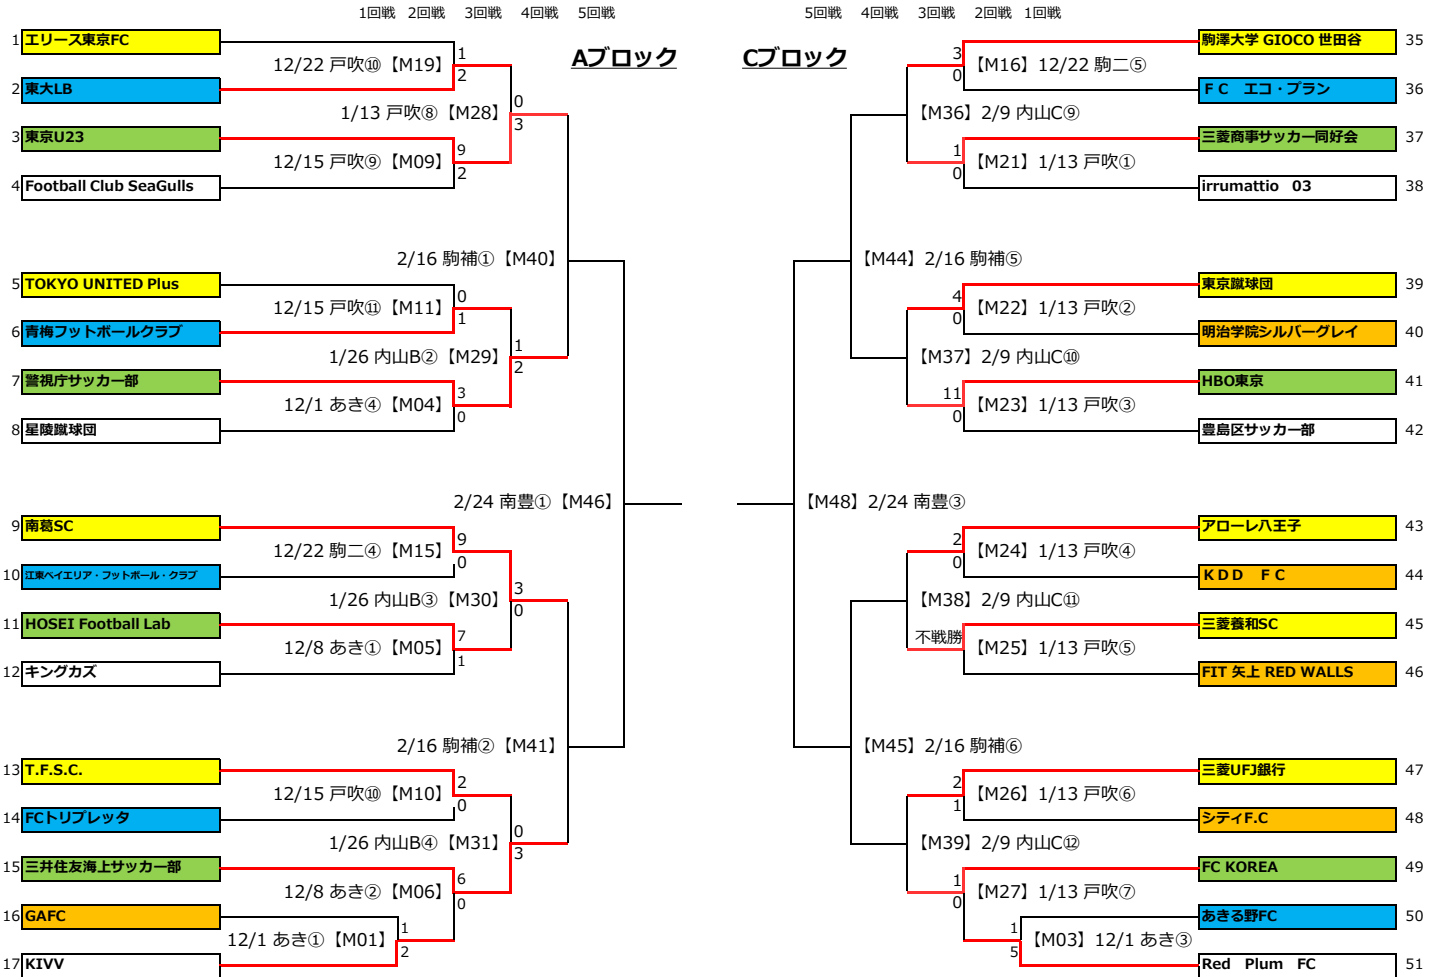

2020年度 東京都社会人サッカーチャンピオンシップ (東京カップ)

2020年1月13日
東京都社会人サッカー連盟

[] はマッチナンバー ○は当日の会場の試合時間(下記参照) : 1部 : 2部 : 3部 : 4部 : 市区・自治

一次戦

二次戦

駒二：駒沢第二球技場 (人工芝)	①9:30 ②11:00 ③12:30 ④14:00 ⑤15:30 ⑥17:00 ⑦18:30
駒補：駒沢補助競技場 (人工芝)	⑩10:00 ⑪12:30 ⑫15:00 ⑬17:30
内山A、内山B、内山C：内山運動公園サッカー場A面、B面、C面 (人工芝)	①9:30 ②11:00 ③12:30 ④14:00 ⑤15:30 ⑥17:00 ⑦18:30 ⑧17:30 ⑨19:00
	⑩13:30 ⑪15:00 ⑫16:30 ⑬18:00 ⑭19:30
あきる野：あきる野市民運動公園 (クレー)	①10:00 ②11:30 ③13:00 ④14:30
戸吹：戸吹スポーツ公園 (人工芝)	⑨16:00 ⑩17:30 ⑪19:00
	⑫9:00 ⑬10:30 ⑭12:00 ⑮13:30 ⑯15:00 ⑰16:30 ⑱18:00 ⑲19:30
南豊ヶ丘：東京多摩フットボールセンター・南豊ヶ丘フィールド	①9:30 ②11:00 ③12:30 ④14:00 ⑤15:30 ⑥10:00