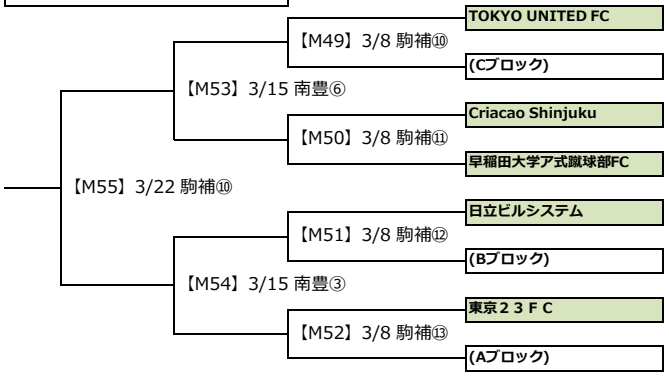

2020年度 東京都社会人サッカーチャンピオンシップ (東京カップ)

2020年1月13日
東京都社会人サッカー連盟

[] はマッチナンバー ○は当日の会場の試合時間(下記参照) : 1部 : 2部 : 3部 : 4部 : 市区・自治

一次戦

二次戦

駒二：駒沢第二球技場 (人工芝)	①9:30 ②11:00 ③12:30 ④14:00 ⑤15:30 ⑥17:00 ⑦18:30
駒補：駒沢補助競技場 (人工芝)	⑩10:00 ⑪12:30 ⑫15:00 ⑬17:30
内山A、内山B、内山C：内山運動公園サッカー場A面、B面、C面 (人工芝)	①9:30 ②11:00 ③12:30 ④14:00 ⑤15:30 ⑥17:00 ⑦18:30 ⑧17:30 ⑨19:00
	⑩13:30 ⑪15:00 ⑫16:30 ⑬18:00 ⑭19:30
あきる野：あきる野市民運動公園 (クレー)	①10:00 ②11:30 ③13:00 ④14:30
戸吹：戸吹スポーツ公園 (人工芝)	⑨16:00 ⑩17:30 ⑪19:00
	⑫9:00 ⑬10:30 ⑭12:00 ⑮13:30 ⑯15:00 ⑰16:30 ⑱18:00 ⑲19:30
南豊ヶ丘：東京多摩フットボールセンター・南豊ヶ丘フィールド	①9:30 ②11:00 ③12:30 ④14:00 ⑤15:30 ⑥10:00