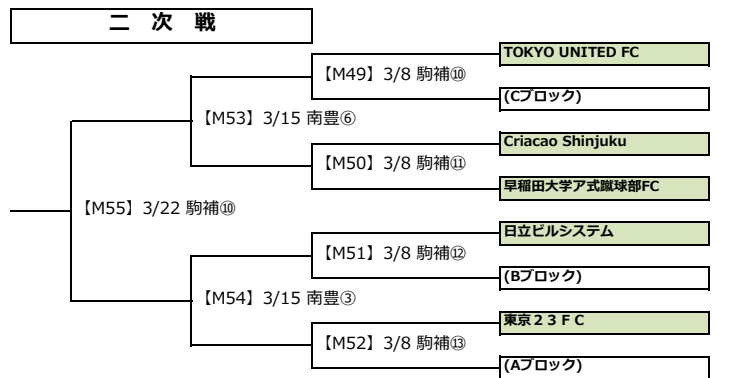

二次戦

駒二：駒沢第二球技場 (人工芝)	①9:30 ②11:00 ③12:30 ④14:00 ⑤15:30 ⑥17:00 ⑦18:30
駒補：駒沢補助競技場 (人工芝)	⑧10:00 ⑨12:30 ⑩15:00 ⑪17:30
内山A、内山B、内山C：内山運動公園サッカー場A面、B面、C面 (人工芝)	①9:30 ②11:00 ③12:30 ④14:00 ⑤15:30 ⑥17:00 ⑦18:30 ⑧17:30 ⑨19:00
あきる野：あきる野の市民運動公園 (クレー)	①10:00 ②11:30 ③13:00 ④14:30
戸吹：戸吹スポーツ公園 (人工芝)	①16:00 ②17:30 ③19:00
南豊ヶ丘：東京多摩フットボールセンター・南豊ヶ丘フィールド	①9:30 ②11:00 ③12:30 ④13:30 ⑤15:00 ⑥16:30 ⑦18:00 ⑧19:30