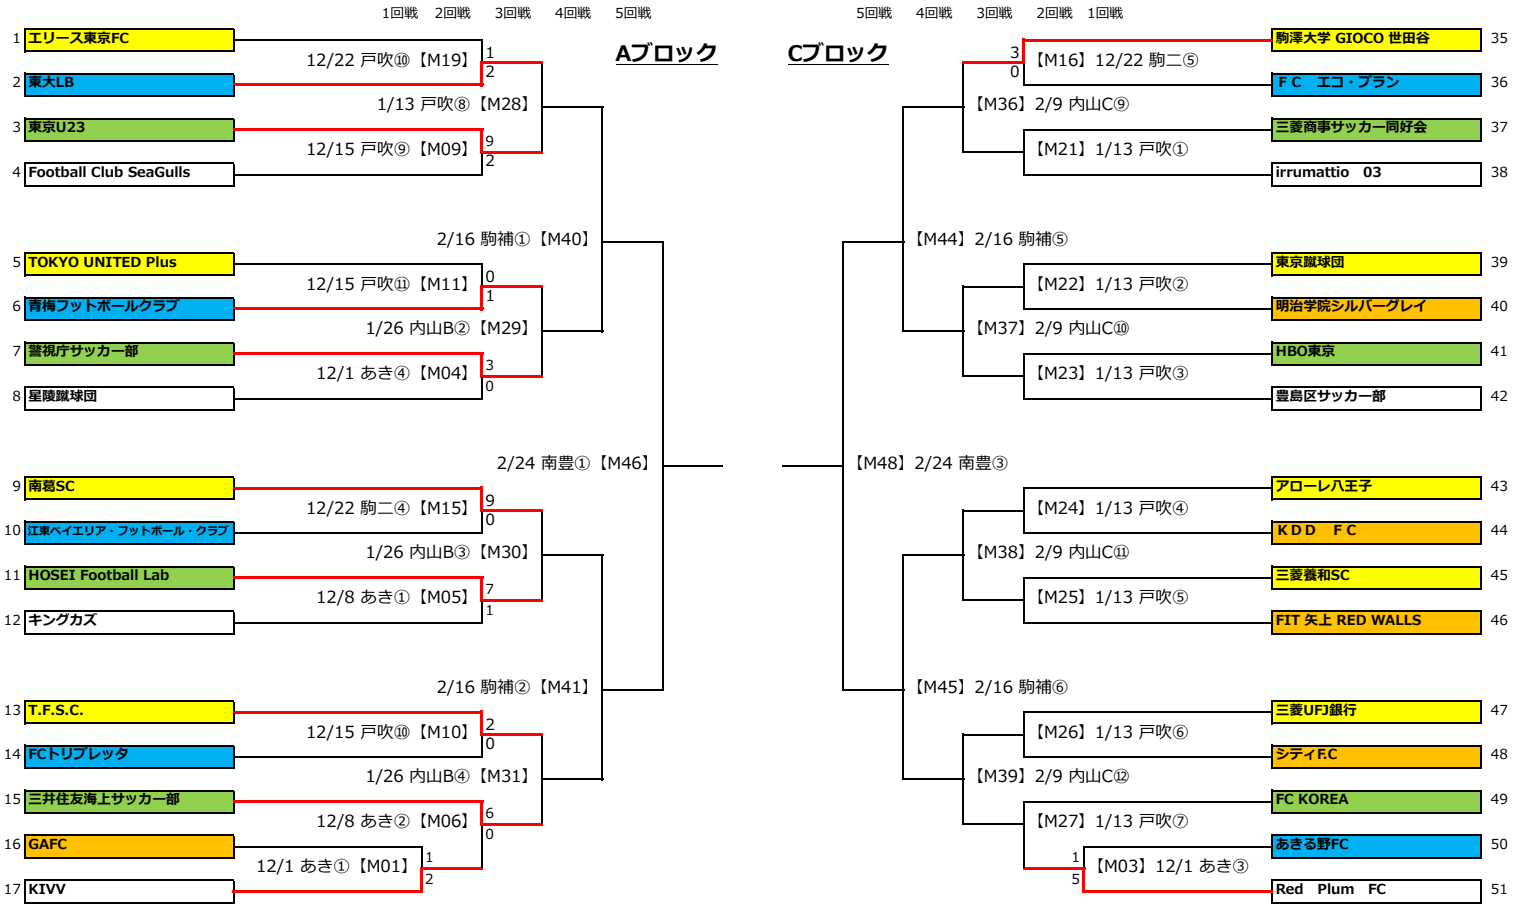

# 2020年度 東京都社会人サッカーチャンピオンシップ (東京カップ)

2019年12月22日  
東京都社会人サッカー連盟

[ ] はマッチナンバー ○は当日の会場の試合時間(下記参照)   : 1部   : 2部   : 3部   : 4部   : 市区・自治

## 一次戦

## 二次戦

駒二：駒沢第二球技場 (人工芝)	①9:30 ②11:00 ③12:30 ④14:00 ⑤15:30 ⑥17:00 ⑦18:30
駒補：駒沢補助競技場 (人工芝)	⑧10:00 ⑨12:30 ⑩15:00 ⑪17:30
内山A、内山B、内山C：内山運動公園サッカー場A面、B面、C面 (人工芝)	①9:30 ②11:00 ③12:30 ④14:00 ⑤15:30 ⑥17:00 ⑦18:30 ⑧17:30 ⑨19:00
あきる野：あきる野の市民運動公園 (クレー)	①10:00 ②11:30 ③13:00 ④14:30
戸吹：戸吹スポーツ公園 (人工芝)	①16:00 ②17:30 ③19:00
南豊ヶ丘：東京多摩フットボールセンター・南豊ヶ丘フィールド	①9:30 ②11:00 ③12:30 ④13:30 ⑤15:00 ⑥16:30 ⑦18:00 ⑧19:30